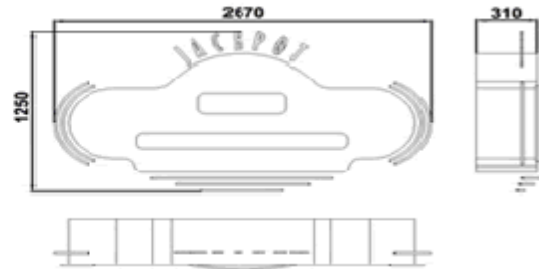

1.2 Модель 2 «Облако» одностороннее,

1650x740x290 мм

Model #2 "Cloud" one sided

1.3. Модель 3 "Облако 2" двухстороннее с 2-я бегущими строками,
Model # 3 "Cloud 2" two-sided with two creeping lines,

1600x690x330 мм

1.4. Модель 4 "Облако Большое" одностороннее, с большой бегущей строкой,
Model #4 "Cloud big" one-sided, with big creeping line,

2590x740x310 мм

1.5. Модель 5 "Облако Неон" одностороннее,
с неонам и большой бегущей строкой,

2670x1250x310 мм

Model #5 "Neon cloud" one-sided with neon and big creeping line

1.6. **Модель 6 "Облако в атмосферном исполнении"** одностороннее.

2670x1250x310 мм

Цветное стекло, супер-яркие светодиоды, 5-7 Кд, 10мм (с углом обзора 30\100°), с неон и большой бегущей строкой. Температурный диапазон: -40...40°С.

Model#6 "Cloud in atmosphering version" one-sided .Multicolored neon-glass, super bright light diodes and creeping line.

1.7. **Модель 7 "Бабочка"** односторонняя- много неона и бегущая строка,

2420x710x340 мм