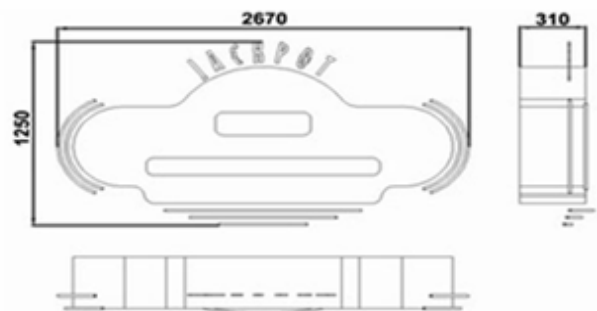

1.2 Модель 2 «Облако» одностороннее,

1650x740x290 мм

Model #2 "Cloud" one sided

1.3. Модель 3 "Облако 2" двухстороннее с 2-я бегущими строками,
Model # 3 "Cloud 2" two-sided with two creeping lines,

1600x690x330 мм

1.4. Модель 4 "Облако Большое" одностороннее, с большой бегущей строкой,
Model #4 "Cloud big" one-sided, with big creeping line,

2590x740x310 мм

1.5. Модель 5 "Облако Неон" одностороннее,
с неонам и большой бегущей строкой,

2670x1250x310 мм

Model #5 "Neon cloud" one-sided with neon and big creeping line

1.6. **Модель 6 "Облако в атмосферном исполнении"** одностороннее.

2670x1250x310 мм

Цветное стекло, супер-яркие светодиоды, 5-7 Кд, 10мм (с углом обзора 30\100°), с неон и большой бегущей строкой. Температурный диапазон: -40...40°С.