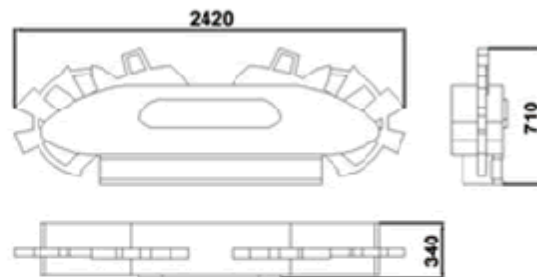

1.7. **Модель 7 "Бабочка"** односторонняя- много неона и бегущая строка,

2420x710x340 мм

Model#7 "Butterfly" one-sided much neon and creeping line.