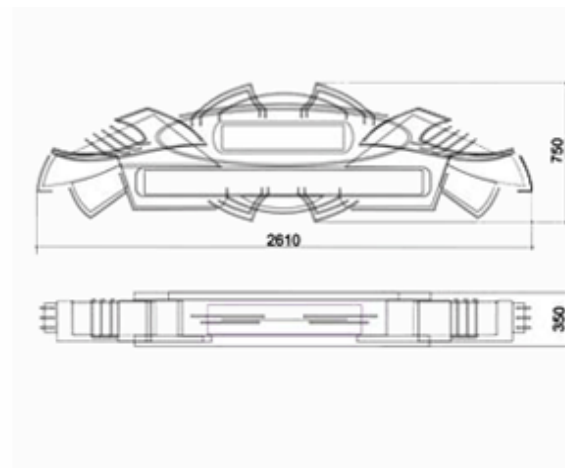

1.8. **Модель 8 "Стрекоза односторонняя"** много неона и бегущая строка,

2610x750x350 мм

Model # 8 "Dragon fly" one-sided much neon and creeping line,