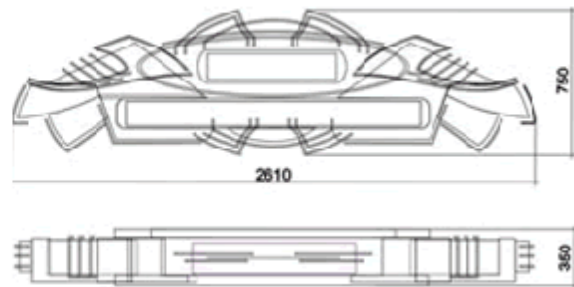

1.9. Модель 9 "Стрекоза 2" двухсторонняя, много неона и бегущая строка,

2610x750x700.

Model #9 "Dragon fly-2" two sided, much neon and creeping line.