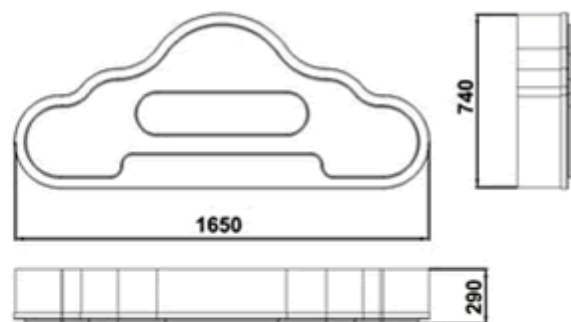

Новая информационно – призовая система «Луч 2»
New informational prize system Jack Pot «LUCH 2»
Prize-winning Light informational Boards:

1.1 Модель 1 «Овал» односторонний,

1640x480x250 мм

Model # "Oval" one sided

1.2 Модель 2 «Облако» одностороннее,

1650x740x290 мм

Model #2 "Cloud" one sided

1.3. Модель 3 "Облако 2" двухстороннее с 2-я бегущими строками,
Model # 3 "Cloud 2" two-sided with two creeping lines,

1600x690x330 мм

1.4. Модель 4 "Облако Большое" одностороннее, с большой бегущей строкой,
Model #4 "Cloud big" one-sided, with big creeping line,

2590x740x310 мм

1.5. Модель 5 "Облако Неон" одностороннее,
с неонам и большой бегущей строкой,

2670x1250x310 мм

Model #5 "Neon cloud" one-sided with neon and big creeping line

1.6. **Модель 6 "Облако в атмосферном исполнении"** одностороннее.

2670x1250x310 мм

Цветное стекло, супер-яркие светодиоды, 5-7 Кд, 10мм (с углом обзора 30\100°), с неон и большой бегущей строкой. Температурный диапазон: -40...40°С.