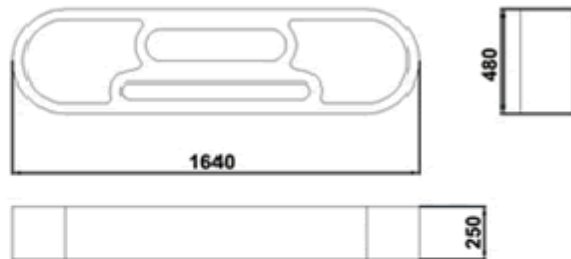

Новая информационно – призовая система «Луч 2»
New informational prize system Jack Pot «LUCH 2»
Prize-winning Light informational Boards:

1.1 Модель 1 «Овал» односторонний,

1640x480x250 мм

Model # "Oval" one sided

1.2 Модель 2 «Облако» одностороннее,

1650x740x290 мм

Model #2 "Cloud" one sided

1.3. Модель 3 "Облако 2" двухстороннее с 2-я бегущими строками,
Model # 3 "Cloud 2" two-sided with two creeping lines,

1600x690x330 мм

2670x1250x310 мм

Model #5 "Neon cloud" one-sided with neon and big creeping line

1.6. **Модель 6 "Облако в атмосферном исполнении"** одностороннее.

2670x1250x310 мм

Цветное стекло, супер-яркие светодиоды, 5-7 Кд, 10мм (с углом обзора 30\100°), с неон и большой бегущей строкой. Температурный диапазон: -40...40°С.

2560x1710x460.

Model # 10 "Money" one-sided based on a plasma panel 42" decorated with NEON

1.11. Модель 11 "Деньги 2" двухстороннее на базе Плазменной панели 42 дюйма, оформление неона,

2560x1710x800mm

Model #11 "Money 2" two-sided based on a plasma 42" panel, decorated with neon