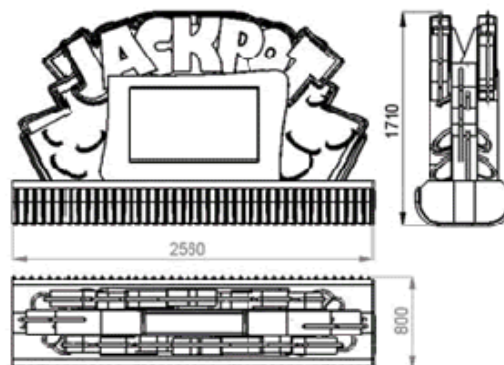

2670x1250x310 мм

Model #5 "Neon cloud" one-sided with neon and big creeping line

1.6. **Модель 6 "Облако в атмосферном исполнении"** одностороннее.

2670x1250x310 мм

Цветное стекло, супер-яркие светодиоды, 5-7 Кд, 10мм (с углом обзора 30\100°), с неон и большой бегущей строкой. Температурный диапазон: -40...40°С.

2560x1710x460.

Model # 10 "Money" one-sided based on a plasma panel 42" decorated with NEON

1.11. Модель 11 "Деньги 2" двухстороннее на базе Плазменной панели 42 дюйма, оформление неона,

2560x1710x800mm

Model #11 "Money 2" two-sided based on a plasma 42" panel, decorated with neon

От 3.00 м. до 3.60 м. (от поверхности пола).
From 3.00 m. up to 3.60 m. height (from the floor surface).

1.12. Модель 12 "Радуга" односторонняя на базе Плазменной панели 42 дюйма, оформление неоном,

2600x920x330.