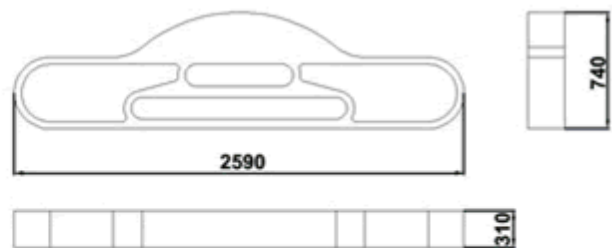

1.2 Модель 2 «Облако» одностороннее,

1650x740x290 мм

Model #2 "Cloud" one sided

1.3. Модель 3 "Облако 2" двухстороннее с 2-я бегущими строками,
Model # 3 "Cloud 2" two-sided with two creeping lines,

1600x690x330 мм

1.4. Модель 4 "Облако Большое" одностороннее, с большой бегущей строкой,
Model #4 "Cloud big" one-sided, with big creeping line,

2590x740x310 мм

1.5. Модель 5 "Облако Неон" одностороннее,
с неонам и большой бегущей строкой,

2670x1250x310 мм

Model #5 "Neon cloud" one-sided with neon and big creeping line

1.6. **Модель 6 "Облако в атмосферном исполнении"** одностороннее.

2670x1250x310 мм

Цветное стекло, супер-яркие светодиоды, 5-7 Кд, 10мм (с углом обзора 30\100°), с неон и большой бегущей строкой. Температурный диапазон: -40...40°С.

2560x1710x460.

Model # 10 "Money" one-sided based on a plasma panel 42" decorated with NEON

1.11. Модель 11 "Деньги 2" двухстороннее на базе Плазменной панели 42 дюйма, оформление неона,

2560x1710x800mm

Model #11 "Money 2" two-sided based on a plasma 42" panel, decorated with neon