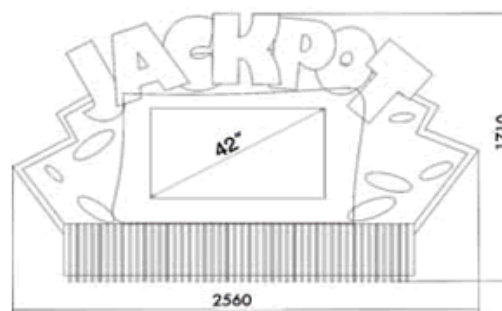

1.10. Модель 10 "Деньги" односторонняя на базе Плазменной панели 42 дюйма, оформление неона,

2560x1710x460.

Model # 10 "Money" one-sided based on a plasma panel 42" decorated with NEON