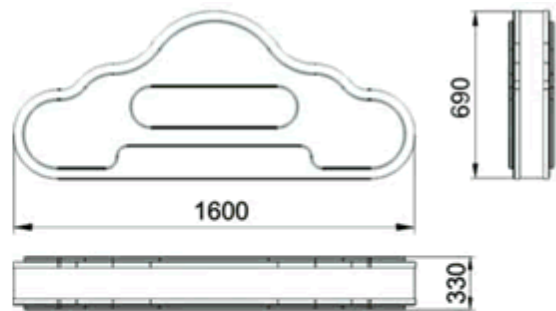

Новая информационно – призовая система «Луч 2»
New informational prize system Jack Pot «LUCH 2»
Prize-winning Light informational Boards:

1.1 Модель 1 «Овал» односторонний,

1640x480x250 мм

Model # "Oval" one sided

1.2 Модель 2 «Облако» одностороннее,

1650x740x290 мм

Model #2 "Cloud" one sided

1.3. Модель 3 "Облако 2" двухстороннее с 2-я бегущими строками,
Model # 3 "Cloud 2" two-sided with two creeping lines,

1600x690x330 мм

1.4. Модель 4 "Облако Большое" одностороннее, с большой бегущей строкой,
Model #4 "Cloud big" one-sided, with big creeping line,

2590x740x310 мм

1.5. Модель 5 "Облако Неон" одностороннее,
с неонам и большой бегущей строкой,

2670x1250x310 мм

Model #5 "Neon cloud" one-sided with neon and big creeping line

1.6. **Модель 6 "Облако в атмосферном исполнении"** одностороннее.

2670x1250x310 мм

Цветное стекло, супер-яркие светодиоды, 5-7 Кд, 10мм (с углом обзора 30\100°), с неон и большой бегущей строкой. Температурный диапазон: -40...40°С.